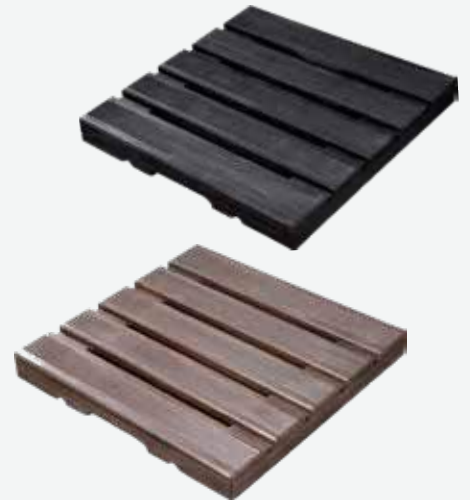

PVC : 99,90 €.

100 % NATUREL

PAILLAGE CHANVRELIN®

NORTÈNE (INTERMAS CELLOPLAST)

Ce nouveau paillage naturel se compose d'un mélange de 70 % de chanvre et de 30 % de lin. Sa composition 100 % végétale lui donne tous les avantages du paillage : économie d'eau ; évite le désherbage ; sol propre ; réchauffement du sol ; favorise la vie du sol... Utilisable en Agriculture Biologique et biodégradable, il peut être en fin de culture incorporé au sol ou mis dans le tas de compost. Un produit fabriqué en France grâce à un processus de transformation respectueux de l'environnement (sans aucun additif ni support) avec des matières végétales approvisionnées en circuit court et issues de l'agriculture française. 2 grammages : 500 et 750 g/m².

Dimensions : l 63 cm x P 30 cm x H 52cm.

Contenance : 60 litres. 2 coloris au choix.

PVC : 44,90 €.

Trophées
 or
 2019

IMITATION PARFAITE DU BOIS
 CAILLEBOTIS EN BÉTON CIRÉ

HAIRIE-GRANDON

Déclinés en ton ardoise et ton bois teintés dans la masse, ces caillebotis en béton ciré imitent parfaitement les modèles en bois, mais sans les inconvénients d'entretien ! À poser ou à coller, ces produits légers, résistants au gel et aux agressions extérieures sont faciles à mettre en place et à transporter. De fabrication française (Charente-Maritime), ils se composent de matériaux entièrement naturels (calcaire, concassé et poudre de pierre).
 PVC : 12 € l'unité.