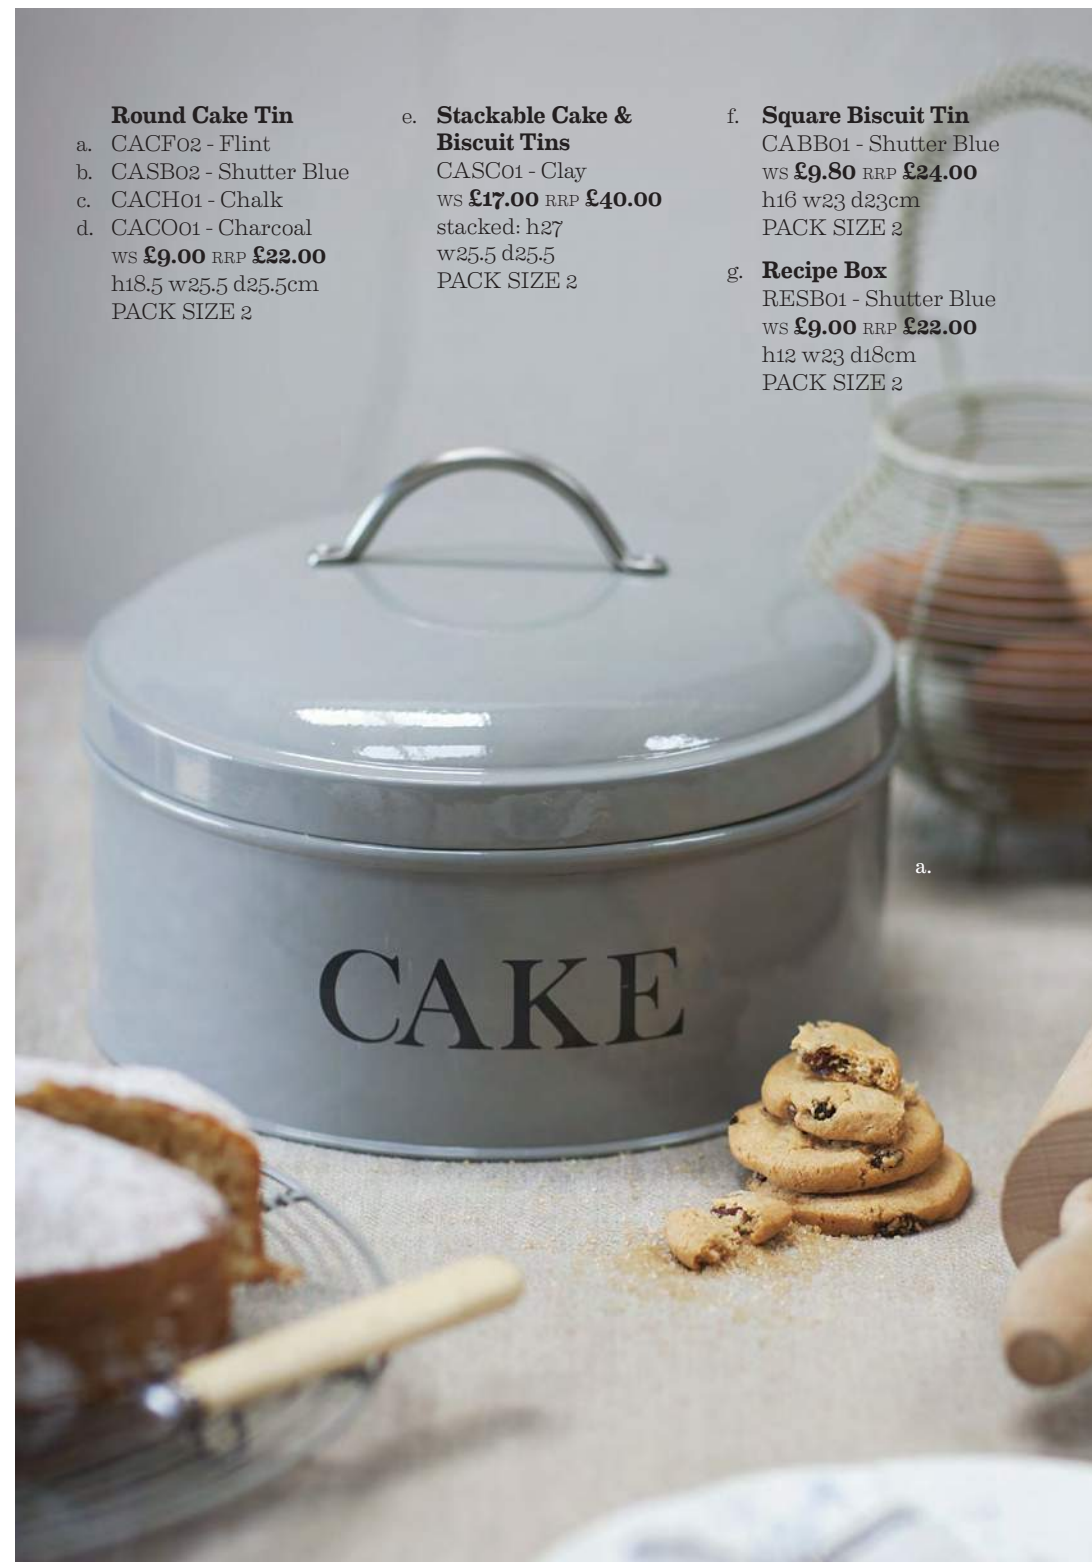

g. Recipe Box

- RESB01 - Shutter Blue
  ws **£9.00** RRP **£22.00**
  h12 w23 d18cm
  PACK SIZE 2